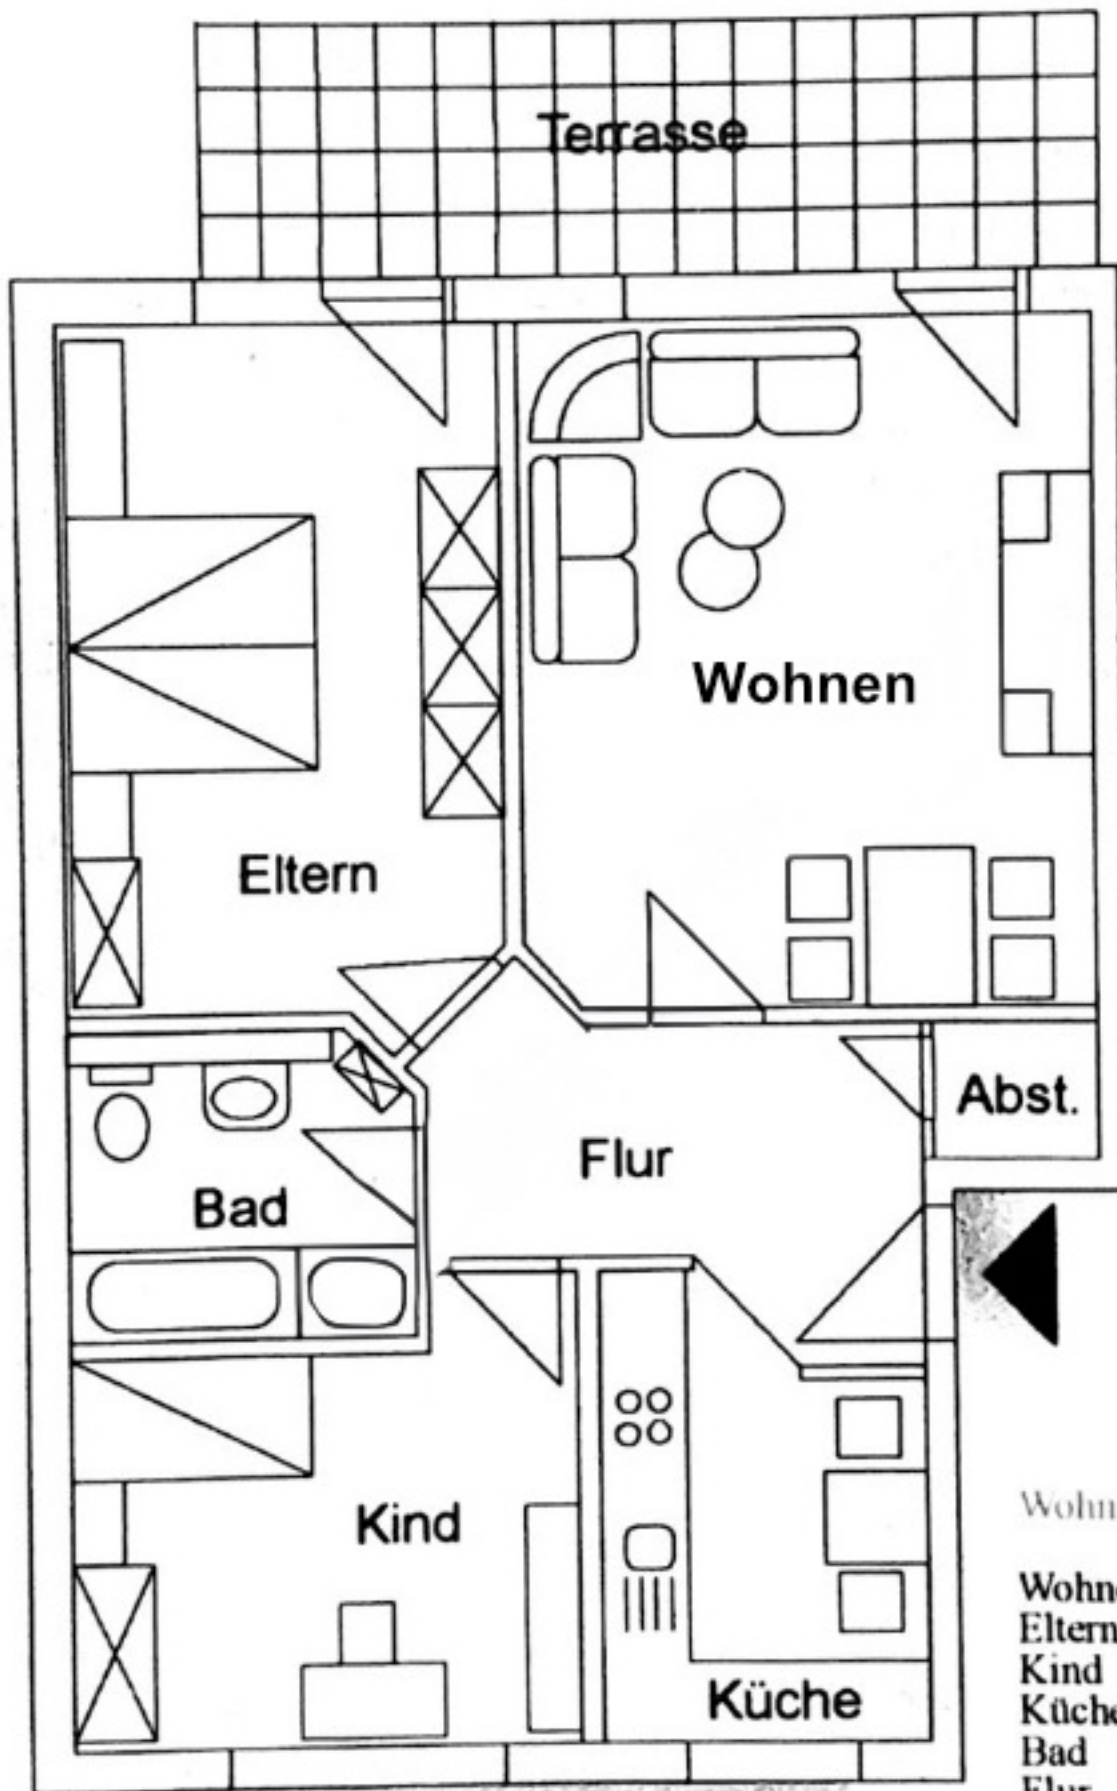

ERDGESCHOSS

EINGANG 2

Wohnung 7.2 Eingang EG links

Wohnen/Essen	21,89 m <sup>2</sup>
Eltern	17,82 m <sup>2</sup>
Kind	12,22 m <sup>2</sup>
Küche	7,67 m <sup>2</sup>
Bad	5,91 m <sup>2</sup>
Flur	7,83 m <sup>2</sup>
Abstellraum	1,12 m <sup>2</sup>
Terrasse (x 0,5)	6,50 m <sup>2</sup>

Gesamtwohnfläche 80,96 m<sup>2</sup>