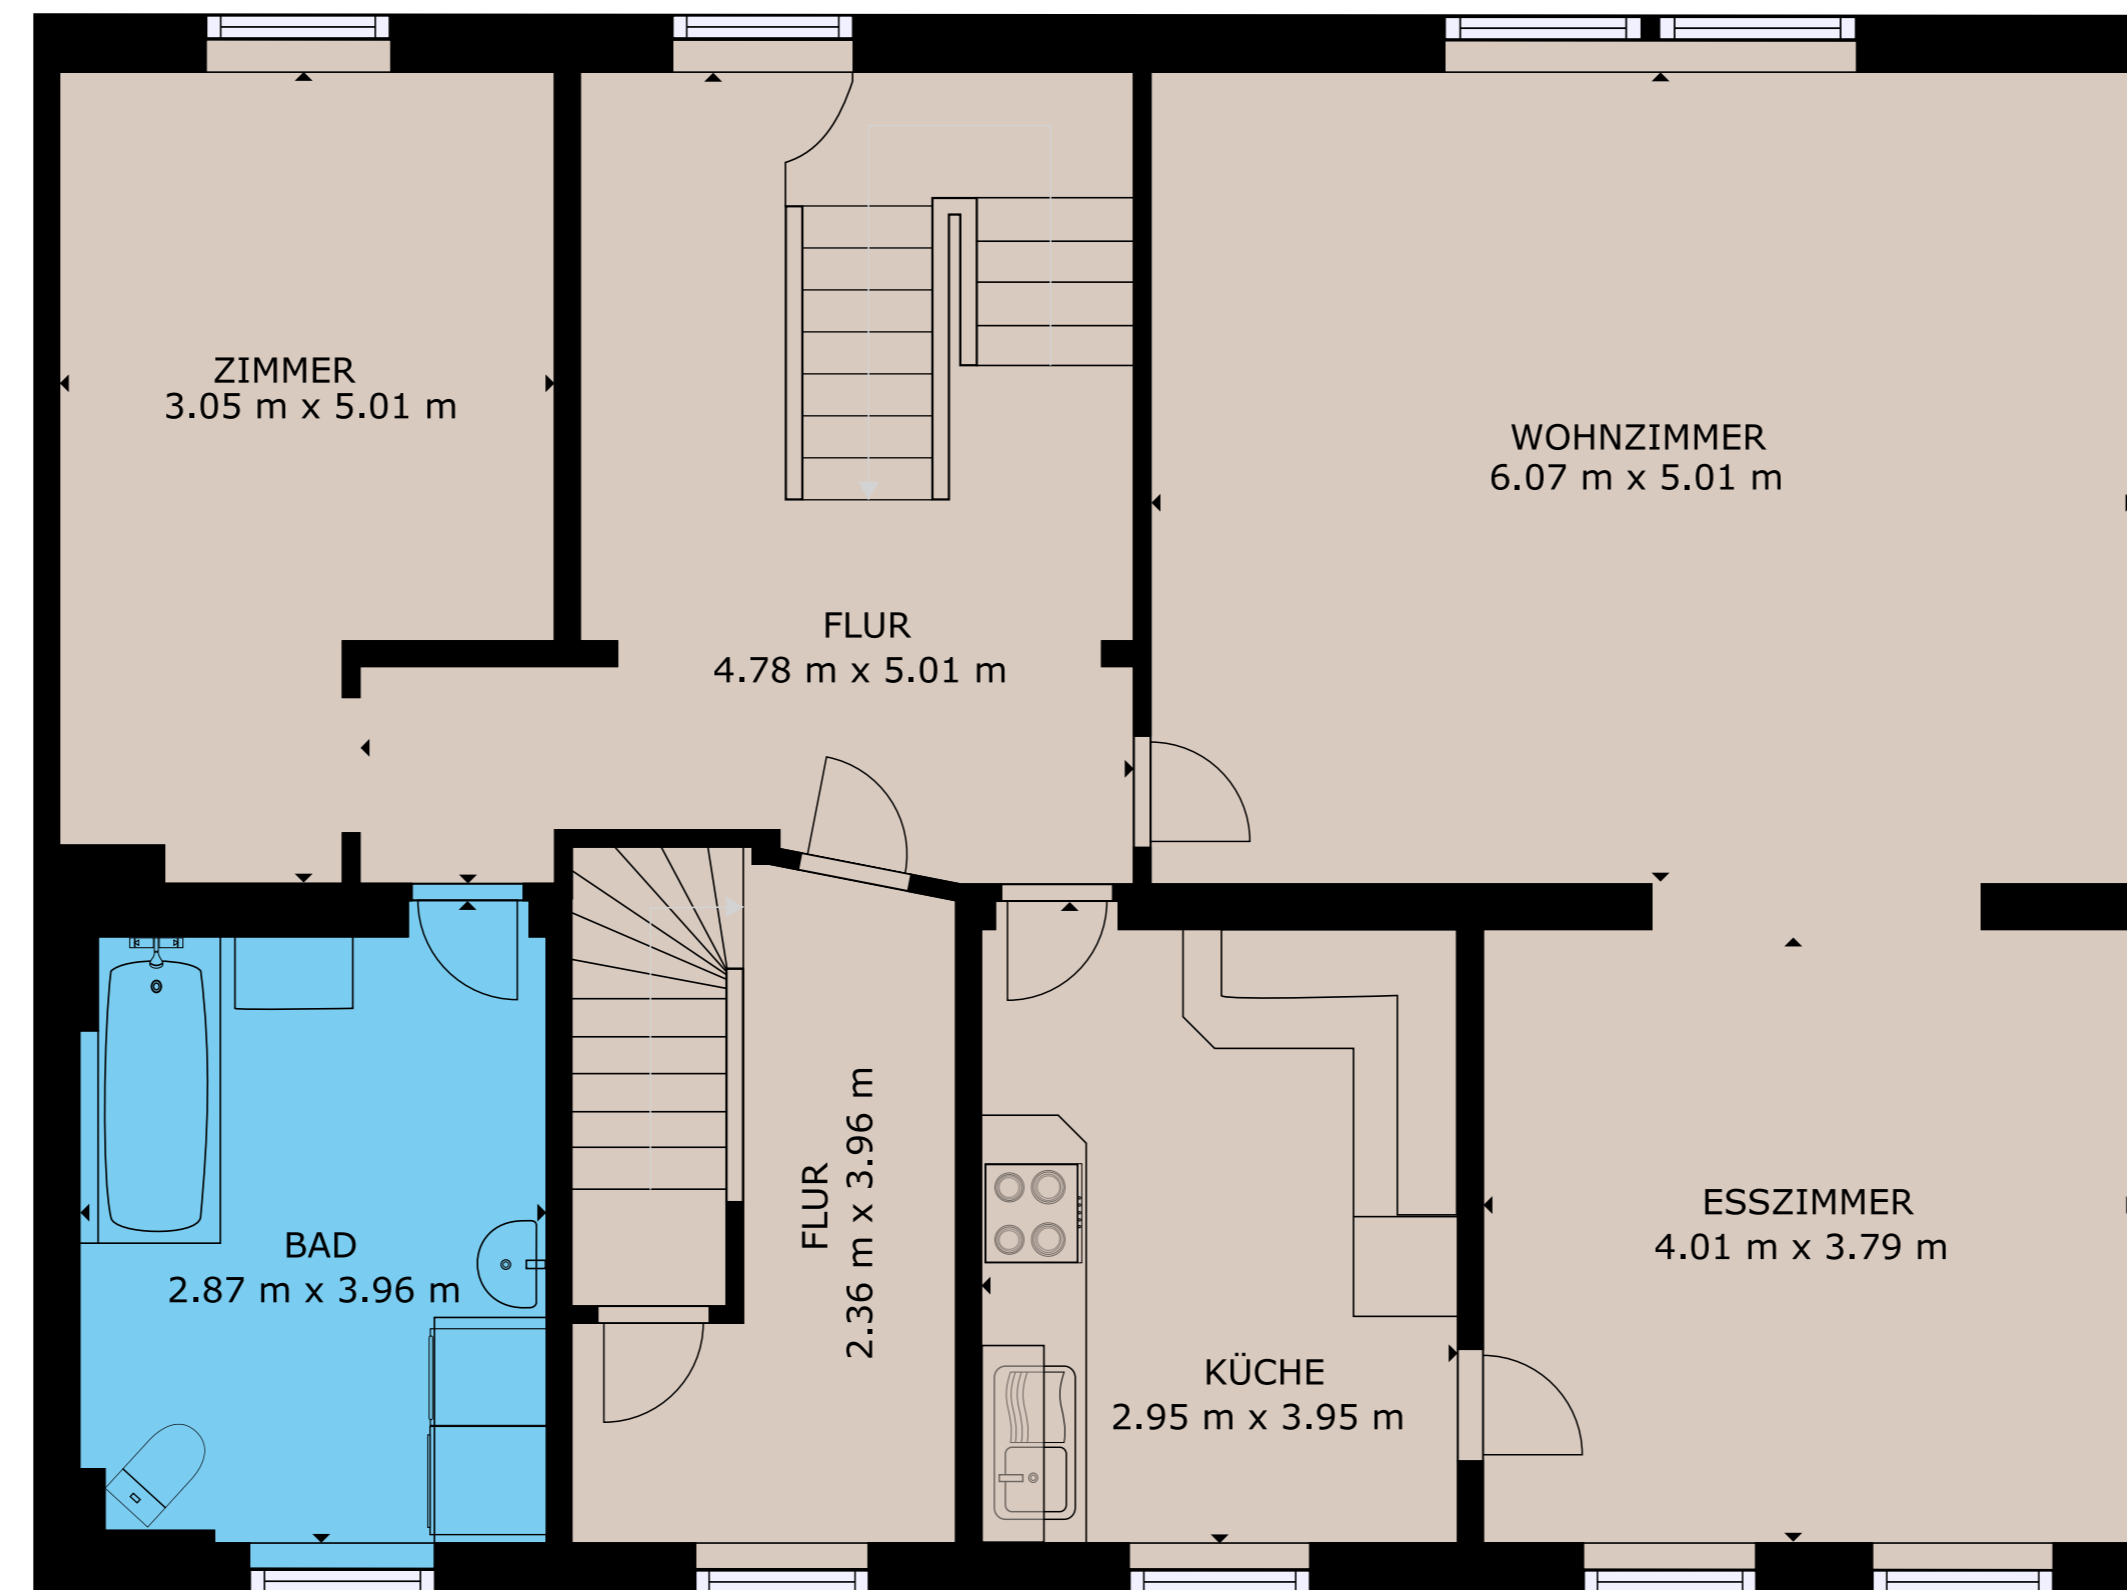

ERDGESCHOSS

OBERGESCHOSS

DACHGESCHOSS

BRUTTOINNENRAUMBRUTTOINNENRAUM  
 STOCKWERK 1: 120.18 m<sup>2</sup>, STOCKWERK 2: 120.18 m<sup>2</sup>, STOCKWERK 3: 55.1 m<sup>2</sup>  
 REDUZIERTER KOPFFREIHEIT : 32.58 m<sup>2</sup>  
 INSGESAMT: 295.46 m<sup>2</sup>  
 ANGABEN OHNE GEWÄHR