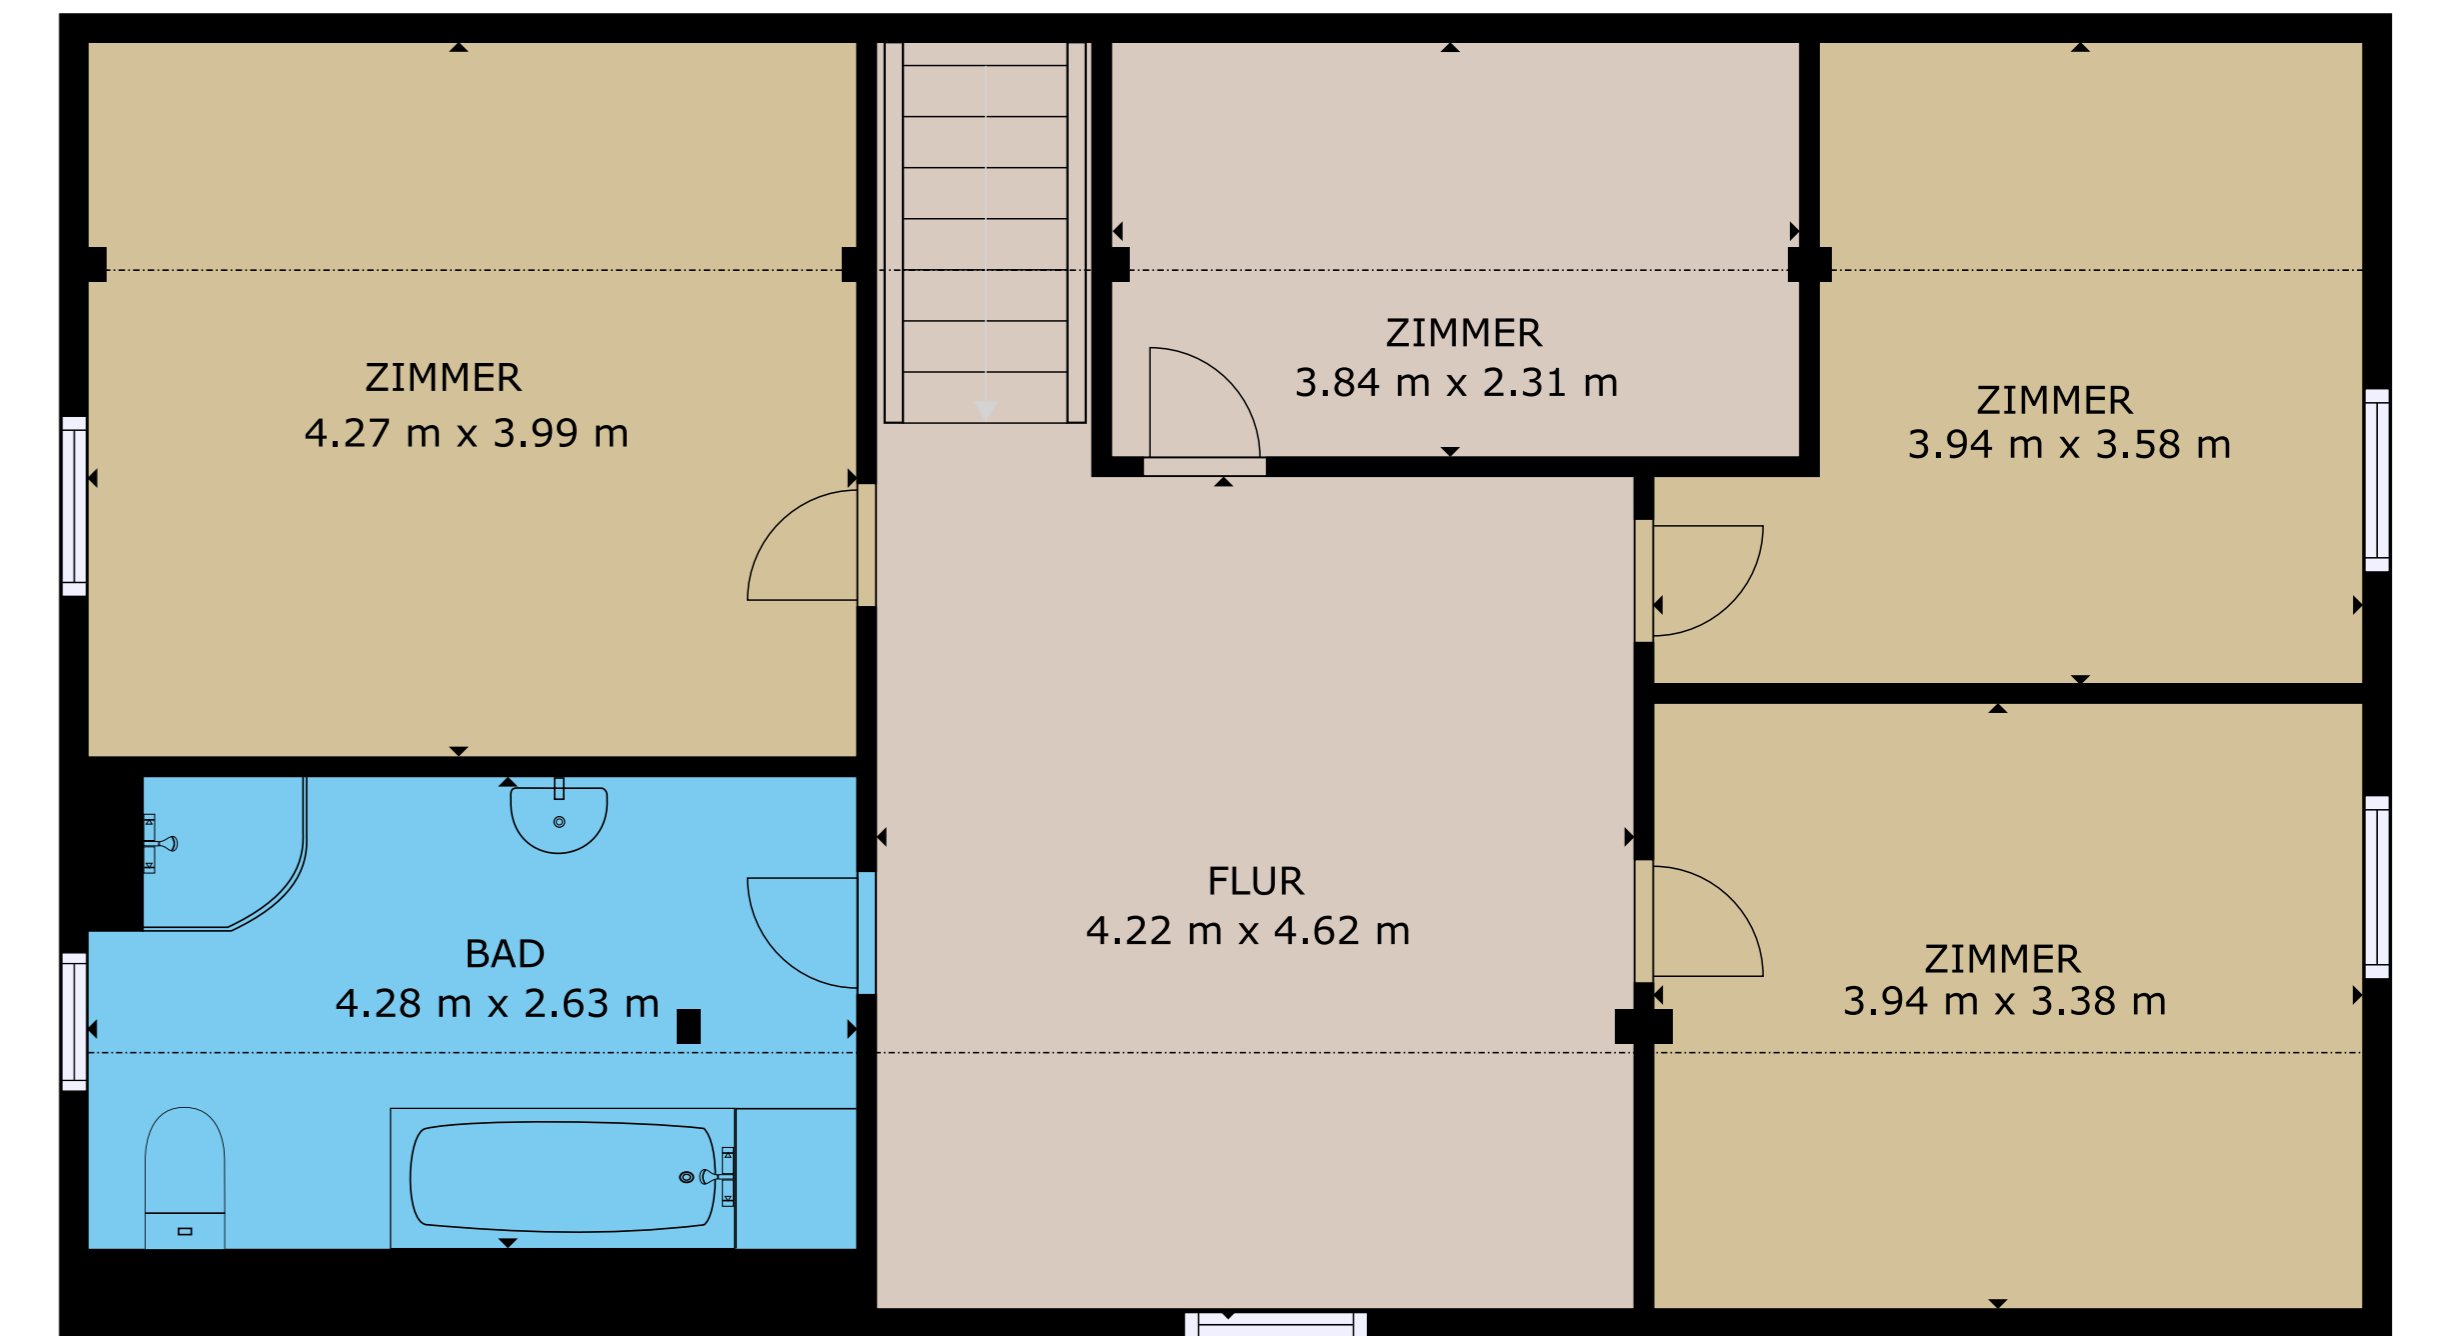

ERDGESCHOSS

OBERGESCHOSS

DACHGESCHOSS

BRUTTOINNENRAUMBRUTTOINNENRAUM  
 STOCKWERK 1: 120.18 m<sup>2</sup>, STOCKWERK 2: 120.18 m<sup>2</sup>, STOCKWERK 3: 55.1 m<sup>2</sup>  
 REDUZIERTER KOPFFREIHEIT : 32.58 m<sup>2</sup>  
 INSGESAMT: 295.46 m<sup>2</sup>  
 ANGABEN OHNE GEWÄHR